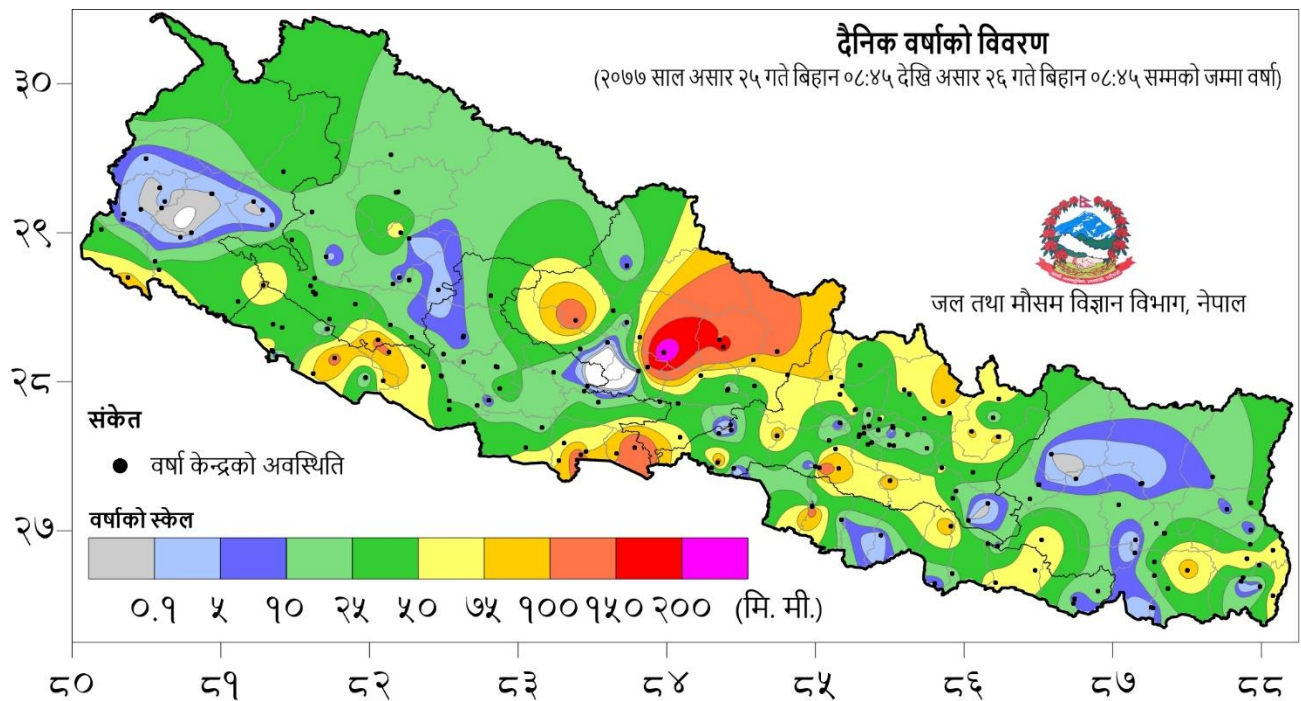

प्रतिकार्य

- सुरक्षा निकायको टोलीले सर्पदंश, पहिरो र जनावर आक्रमणबाट घाइतेलाई स्थानीय स्वास्थ्य उपचार केन्द्रमा पुर्याउनुका साथै पहिरोका कारण अबरुद्ध बनेको बाटो स्थानीयको सहयोगमा खोल्ने प्रयास भइरहेको छ ।

वर्षाको सारांश:

२०७७ साल असार २५ गते बिहान ०८:४५ बजे देखि असार २६ गते बिहान ०८:४५ सम्म आज असार २६ गते बिहान ०८:४५ बजे २१४ वटा वर्षा मापन केन्द्रहरू (मानब संचालित: ३७ र स्वचालित: १७७) मा मापन गरिएको वर्षाको विवरण अनुसार १८६ वटा केन्द्रहरूमा वर्षा भएको छ (चित्र १)। उक्त केन्द्रहरू मध्ये सबै भन्दा बढि वर्षा (२५०.९ मि. मी.) कास्की जिल्लाको पोखरा विमानस्थल केन्द्रमा मापन गरिएको छ। वर्षा मापन भएका केन्द्रहरू मध्ये १ वटा केन्द्रमा २५० मि. मी. भन्दा बढि, २ वटा केन्द्रमा २०० मि. मी. भन्दा बढि, ३ वटा केन्द्रमा १५० मि. मी. भन्दा बढि, १६ वटा केन्द्रमा १०० मि. मी. भन्दा बढि, ५९ वटा केन्द्रमा ५० मि. मी. भन्दा बढि, १०६ वटा केन्द्रमा २५ मि. मी. भन्दा बढि र १४८ वटा केन्द्रमा १० मि. मी. भन्दा बढि वर्षा मापन भएको छ।

चित्र १: दैनिक वर्षा (छायांकित रंग) तथा केन्द्रको अवस्थिति (गोलाकार संकेत)

वर्षा तथा जलवायु सम्बन्धि थप जानकारीको लागि www.dhm.gov.np/climate/ मा हर्नुहोस।