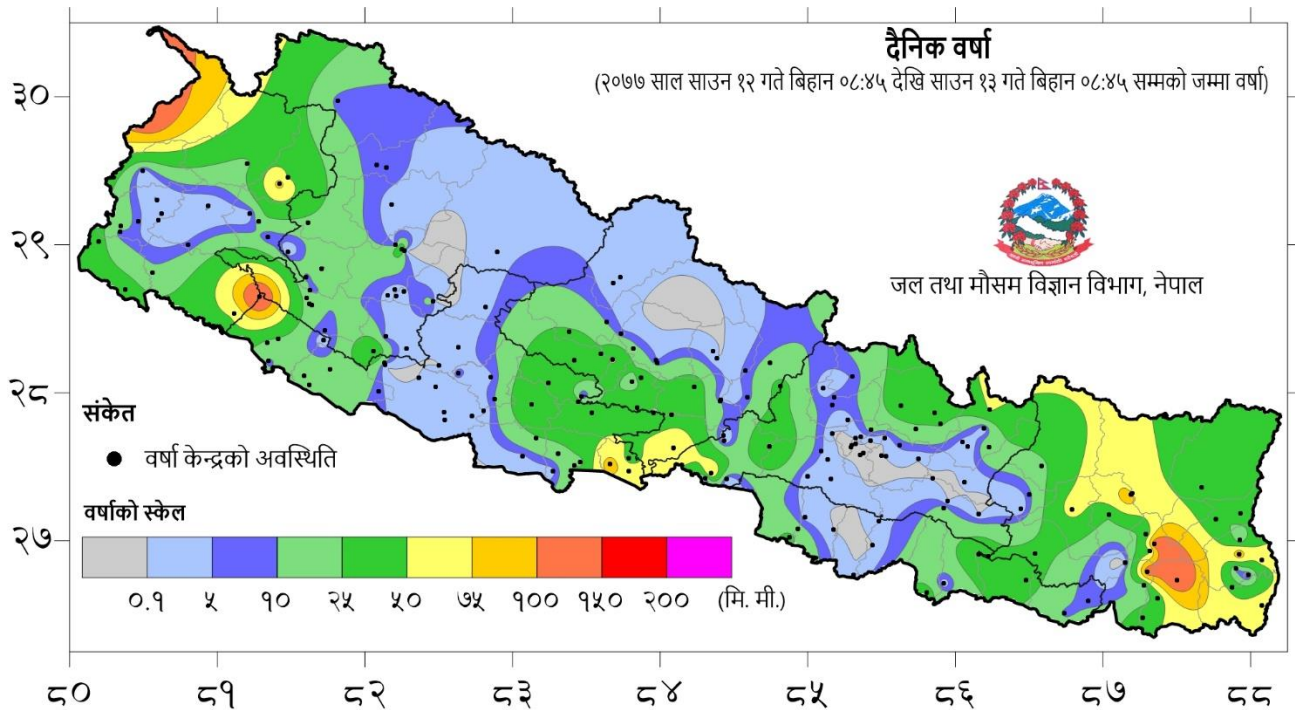

२०७७ बैशाख १ देखि साउन १२ गते सम्मका विपद्का मुख्य घटनाहरूको विवरण								
पहिरो			बाढी			चट्याङ्ग		
मृत्यु	बेपत्ता	घाइते	मृत्यु	बेपत्ता	घाइते	मृत्यु	बेपत्ता	घाइते
१३१	४४	११९	६	७	३	४७	०	१६१
२०७७ जेठ ३० मनसुन सुरु भएदेखि साउन १२ गते सम्मका विपद्का मुख्य घटनाहरूको विवरण								
पहिरो			बाढी			चट्याङ्ग		
मृत्यु	बेपत्ता	घाइते	मृत्यु	बेपत्ता	घाइते	मृत्यु	बेपत्ता	घाइते
१२९	४४	११८	३	६	१	१७	०	४२

दैनिक विपद् बुलेटिन

१२ साउन बिहान १०:०० बजेदेखि १३ साउन बिहान १०:०० बजेसम्म

नेपालमा विभिन्न जिल्लामा गरेर १४ स्थानमा पहिरो, ७ स्थानमा अबिरल वर्षा, ५ स्थानमा आगलागीका घटना घटेका छन् । यी घटनामा परेर ८ जनाको मृत्यु, २ जना बेपत्ता, ६ जना घाइते भएका छन् । पहिरोका कारण ३ स्थानमा बाटो अवरुद्ध भएको छ ।

बाटो अवरोध

- भोजपुरको पौवादुम्मा गाउँपालिका वडा नं २ तिवारी भन्ज्याङ स्थित मध्य पहाडी लोकमार्गमा माथिबाट पहिरो झरी बाटो अवरुद्ध ।
- सिन्धुपाल्चोकको बलेफी गाउँपालिका वडा नं ५ कोठेस्थित अरनिको राजमार्गमा अबिरल परेको वर्षाको कारण माथिबाट ढुङ्गा र लेदो आई बाटो पुर्ण रुपमा अवरुद्ध ।
- पाल्पाको तानसेन नगरपालिका वडा नं ८ गौडेपुल नजिकै सिद्धार्थ राजमार्गमा अबिरल वर्षको कारण सडक माथिबाट पहिरो झरी बाटो पुर्णरुपमा अवरुद्ध ।

वर्षाको सारांश

साउन १२ गते बिहान ०८:४५ बजे देखि साउन १३ गते ०८:४५ बजे सम्म

आज मिति २०७७/०८/१३ गते बिहान ०८:४५ बजे १९७ वटा वर्षा मापन केन्द्रहरु (मानव संचालित: ७६ र स्वचालित: १२१) मा मापन गरिएको वर्षाको विवरण अनुसार १६६ वटा केन्द्रहरुमा वर्षा भएको छ (चित्र १)। उक्त केन्द्रहरु मध्ये सबै भन्दा बढि वर्षा (१४८.४ मि. मी.) कैलाली जिल्लाको चिसापानी केन्द्रमा मापन गरिएको छ। वर्षा मापन भएका केन्द्रहरु मध्ये ६ वटा केन्द्रमा १०० मि. मी. भन्दा बढि, २३ वटा केन्द्रमा ५० मि. मी. भन्दा बढि, ५८ वटा केन्द्रमा २५ मि. मी. भन्दा बढि र ९१ वटा केन्द्रमा १० मि. मी. भन्दा बढि वर्षा मापन भएको छ।