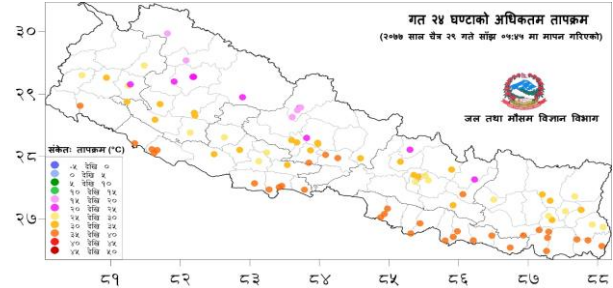

२०७७ बैशाख १ देखि चैत्र ३० गते सम्मका विपद्का प्रमुख घटनाहरूको विवरण

घटना	घटना संख्या	मृतक	वेपत्ता	घाईते	चौपाया	अनुमानित क्षति रु.
आगलागी	२५६६	९६	०	३७७	१४०४	१८१७४४१९८६
चट्याङ्ग	२४७	७०	०	२४७	७१७	७२५५४३०
सर्पदंश	५६	२१	०	३९	०	०
जनावर आक्रमण	२४३	३७	०	१९२	१५	७५९६८५०
बाढी	९७	४२	३७	११	२७२	४८८११०००
पहिरो	४८९	३०१	६४	२२६	४३७	५०९६४९००
अविरल वर्षा	३६०	१५	०	५६	५३९	६९९४०२००
हावाहुरी	७९	८	०	१७	८	१३३५६५००
जम्मा	४१३७	५९०	१०१	११३५	३३९२	२,०१,५३,६६,८६६

दैनिक वर्षा (Daily Precipitation) को सारांश:

चैत २९ गते बिहान ०८:४५ बजे देखि चैत ३० गते ०८:४५ बजे सम्मको वर्षा

आज मिति २०७७/१२/३० गते बिहान ०८:४५ बजे २०९ वटा वर्षा मापन केन्द्रहरू (मानव संचालित: ७० र स्वचालित: १३९)मा मापन गरिएको वर्षाको विवरण अनुसार मुस्ताङ जिल्लाको थाकमार्फा, लेटे र जोमसोम केन्द्रमा क्रमशः ०.८, ०.४ र ०.३ मि. मी. वर्षा भएको छ भने अन्य कुनै पनि केन्द्रमा वर्षा भएको छैन।

दैनिक न्यूनतम तापक्रम (Daily Minimum Temperature) र अधिकतम तापक्रम (Daily Maximum Temperature) को सारांश:

नक्सा १: चैत २९ गते बिहान ०८:४५ बजे देखि चैत ३० गते बिहान ०८:४५ बजे सम्मको २४ घण्टाको न्यूनतम तापक्रम (डिग्री सेल्सियस)

नक्सा २: चैत २९ गते साँझ ०५:४५ बजे देखि चैत ३० गते साँझ ०५:४५ सम्मको २४ घण्टाको अधिकतम तापक्रम (डिग्री सेल्सियस)

तालिका १: २०७७/१२/३० गते बिहान ०८:४५ बजे मापन गरिएको गत २४ घण्टाको न्यूनतम तापक्रम र २०७७/१२/२९ गते साँझ ०५:४५ बजे मापन गरिएको गत २४ घण्टाको अधिकतम तापक्रमको विवरण।