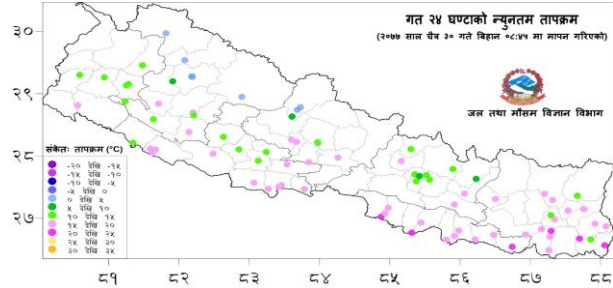

२०७७ बैशाख १ देखि चैत्र ३० गते सम्मका विपद्का प्रमुख घटनाहरूको विवरण

घटना	घटना संख्या	मृतक	वेपत्ता	घाईते	चौपाया	अनुमानित क्षति रु.
आगलागी	२५६६	९६	०	३७७	१४०४	१८१७४४१९८६
चट्याङ्ग	२४७	७०	०	२४७	७१७	७२५५४३०
सर्पदंश	५६	२१	०	३९	०	०
जनावर आक्रमण	२४३	३७	०	१९२	१५	७५९६८५०
बाढी	९७	४२	३७	११	२७२	४८८११०००
पहिरो	४८९	३०१	६४	२२६	४३७	५०९६४९००
अविरल वर्षा	३६०	१५	०	५६	५३९	६९९४०२००
हावाहुरी	७९	८	०	१७	८	१३३५६५००
जम्मा	४१३७	५९०	१०१	११३५	३३९२	२,०१,५३,६६,८६६

दैनिक वर्षा (Daily Precipitation) को सारांश:

चैत २९ गते बिहान ०८:४५ बजे देखि चैत ३० गते ०८:४५ बजे सम्मको वर्षा

आज मिति २०७७/१२/३० गते बिहान ०८:४५ बजे २०९ वटा वर्षा मापन केन्द्रहरू (मानव संचालित: ७० र स्वचालित: १३९)मा मापन गरिएको वर्षाको विवरण अनुसार मुस्ताङ जिल्लाको थाकमार्फा, लेटे र जोमसोम केन्द्रमा क्रमशः ०.८, ०.४ र ०.३ मि. मी. वर्षा भएको छ भने अन्य कुनै पनि केन्द्रमा वर्षा भएको छैन।

दैनिक न्यूनतम तापक्रम (Daily Minimum Temperature) र अधिकतम तापक्रम (Daily Maximum Temperature) को सारांश:

नक्सा १: चैत २९ गते बिहान ०८:४५ बजे देखि चैत ३० गते बिहान ०८:४५ बजे सम्मको २४ घण्टाको न्यूनतम तापक्रम (डिग्री सेल्सियस)

नक्सा २: चैत २९ गते साँझ ०५:४५ बजे देखि चैत ३० गते साँझ ०५:४५ सम्मको २४ घण्टाको अधिकतम तापक्रम (डिग्री सेल्सियस)

तालिका १: २०७७/१२/३० गते बिहान ०८:४५ बजे मापन गरिएको गत २४ घण्टाको न्यूनतम तापक्रम र २०७७/१२/२९ गते साँझ ०५:४५ बजे मापन गरिएको गत २४ घण्टाको अधिकतम तापक्रमको विवरण।